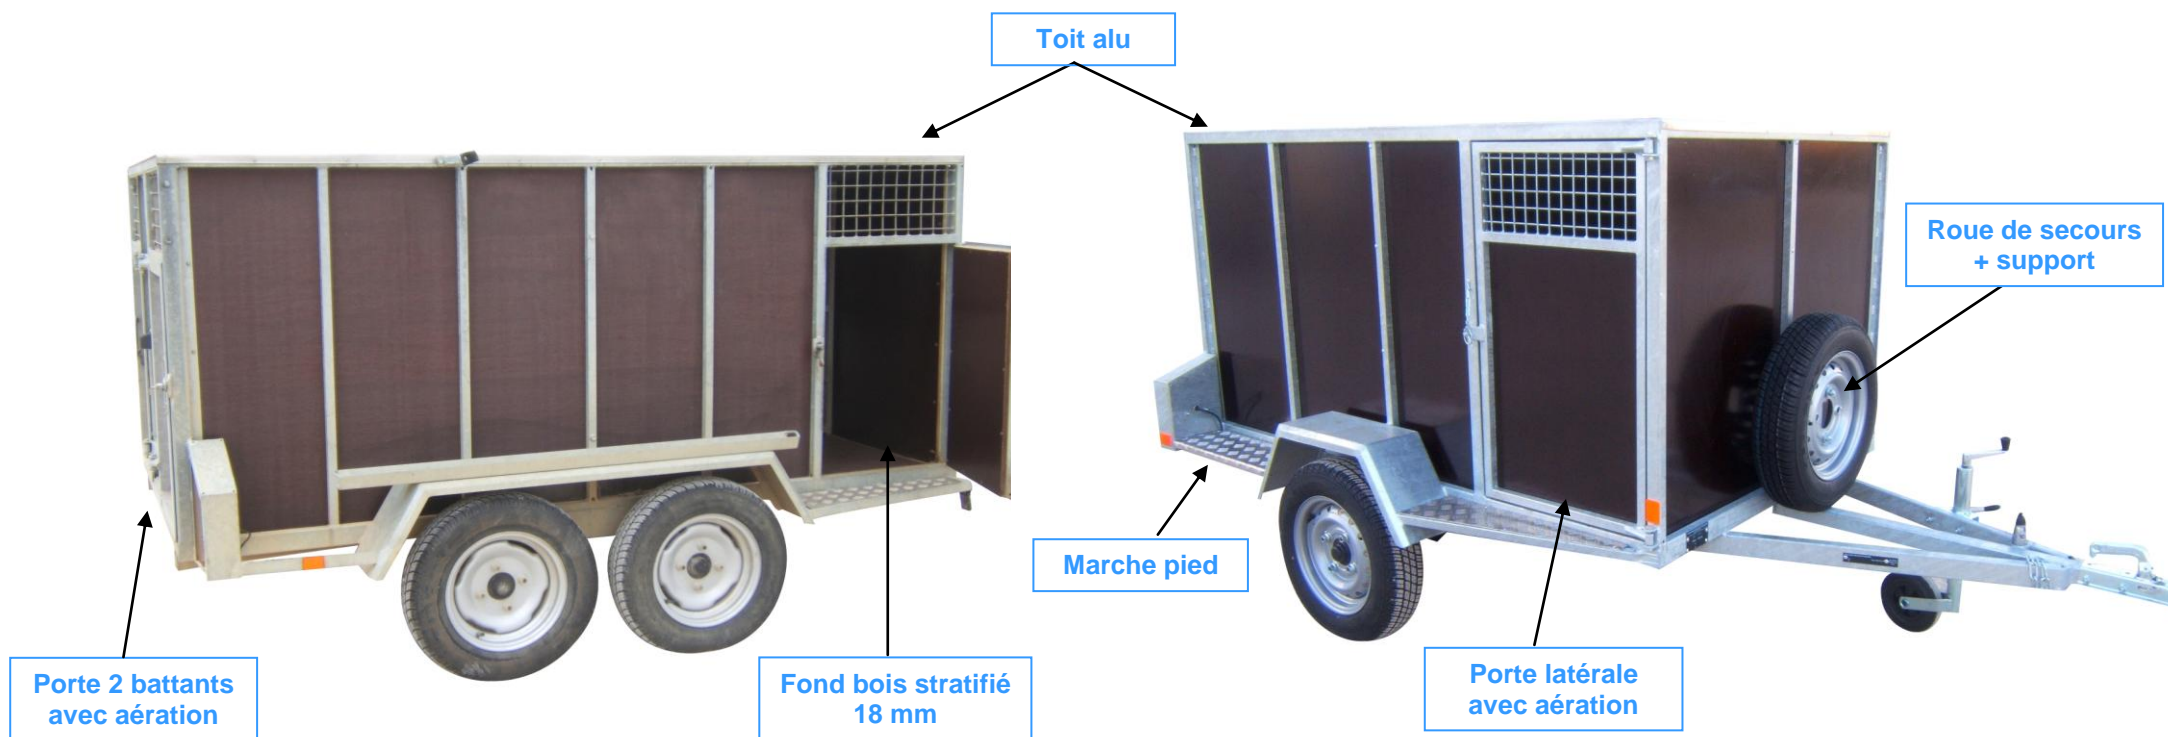

REMORQUE POUR CHIENS

MODELE	PTAC (kg)	DIMENSIONS UTILES (m)	POIDS A VIDE	ESSIEUX	ROUES	BEQUILLE
5 RC 20	500	1.20 x 2.00 x 0.80	300 kg	1 x 750 kg	145/13	Roue jockey Ø 48
75 RC 25	750	1.35 x 2.50 x 0.80	400 kg	2 x 750 kg	145/13	Roue jockey Ø 48

OPTIONS

Antivol

Roue de secours

CHAUVEAU MECANO SOUDURE SARL

ZA La Chaume Bonjuan 89200 MAGNY

Tél : 03.86.33.06.93 Fax : 03.86.33.06.96

Site : www.remorque-routiere.com - chauveaumecanosoudure@wanadoo.fr